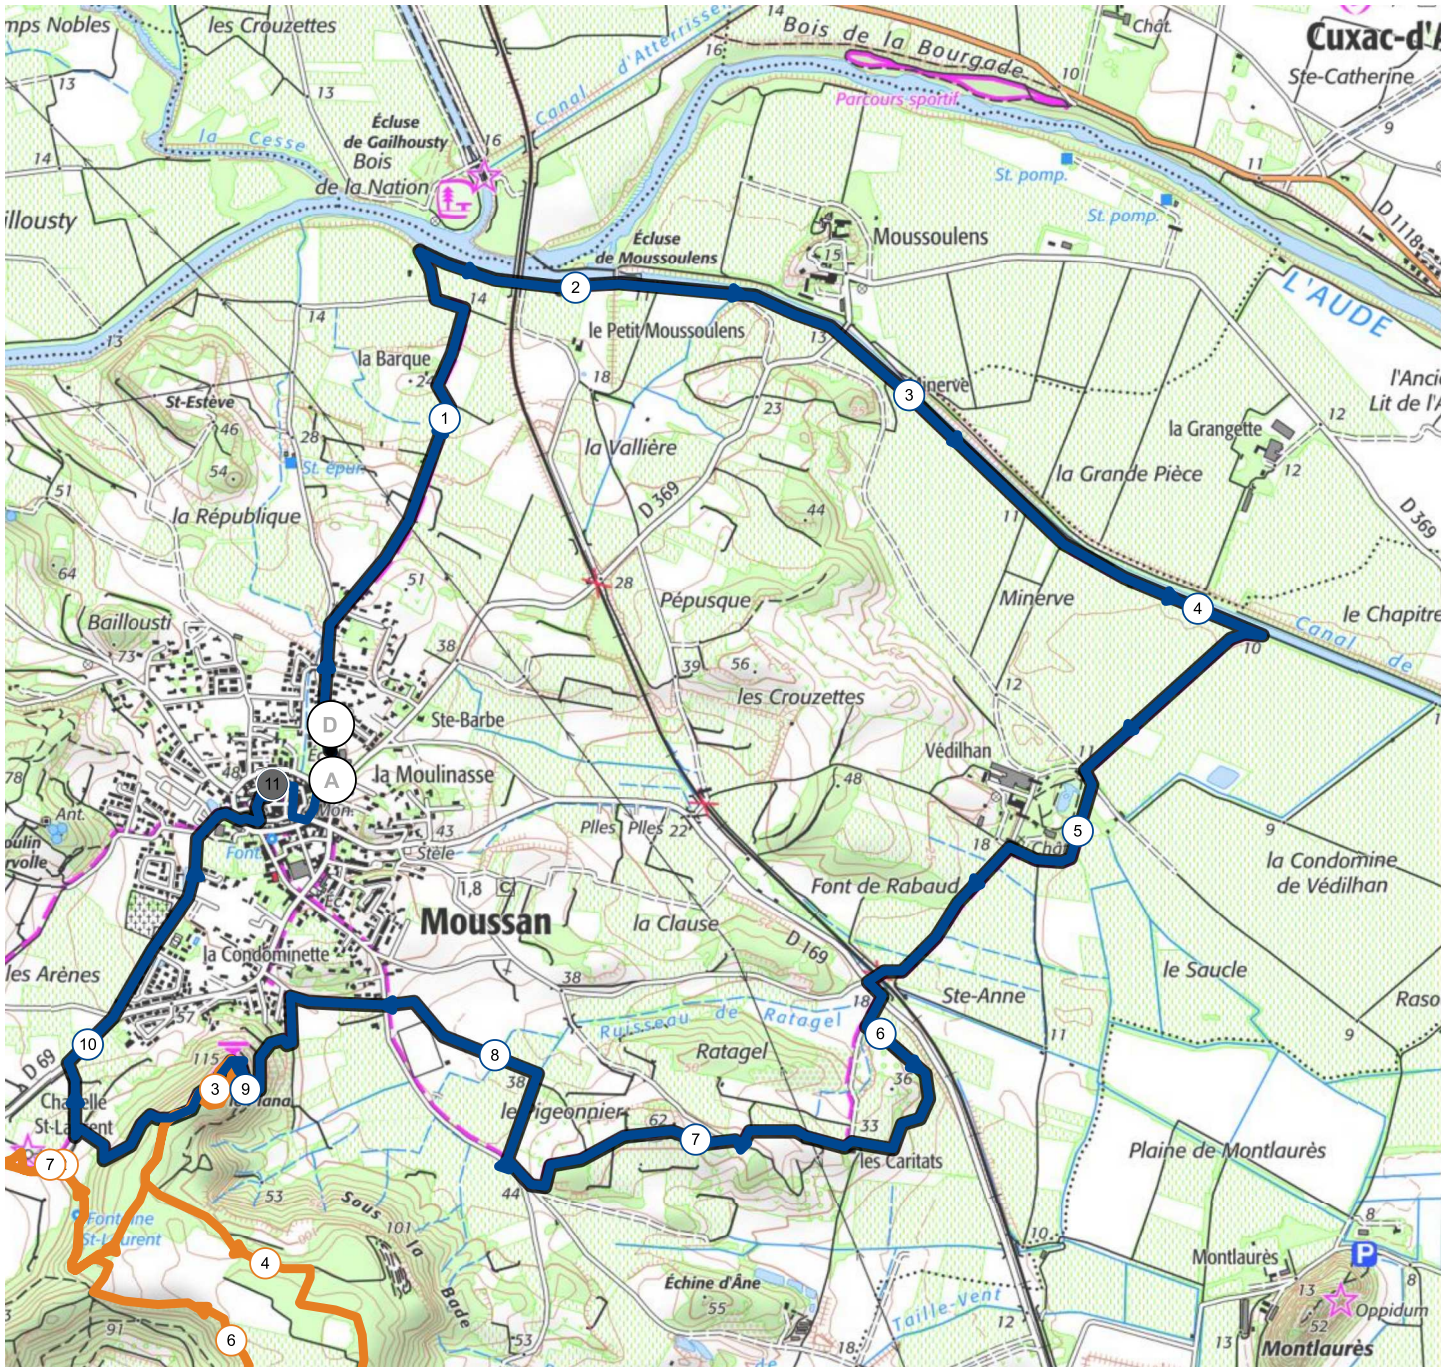

9820162 | Randonnée pédestre | **Moussan BES**

Moussan -> Moussan

11.4 km 122 m 122 m 10 m 109 m

<5% <7% <10% <15% >15%

Leaflet | © IGN France ign.fr

300 m

Le droit de reproduction est strictement réservé à un usage personnel et privé. Lors de la pratique de votre activité, veillez à respecter les propriétés et chemins privés et vous assurez de la praticabilité du parcours.

© 2019 Openrunner